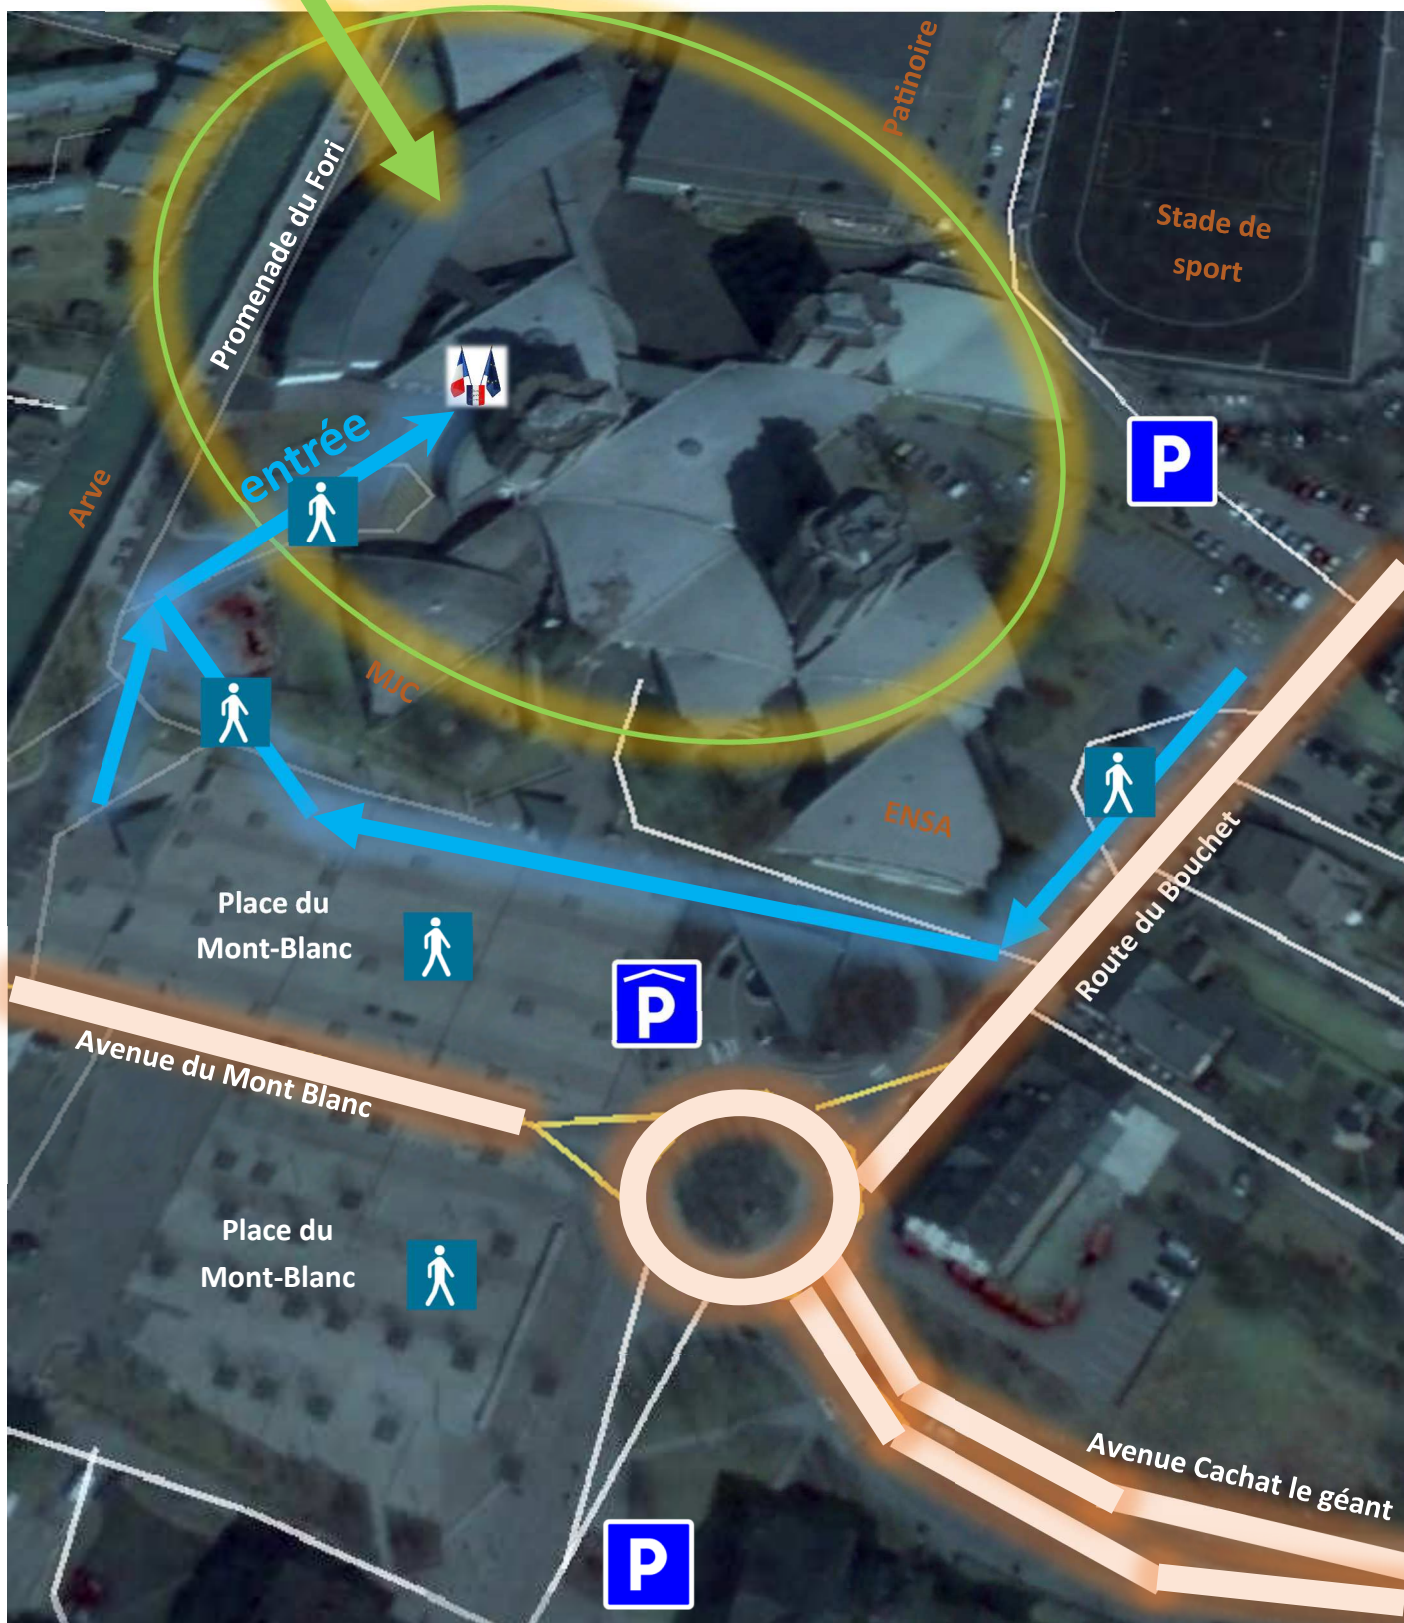

PLAN D'ACCES

106 Promenade du Fori
74400 Chamonix-Mont-Blanc

Centre ville

Arrivée depuis Vallorcine - Suisse

Arrivée depuis la route Blanche